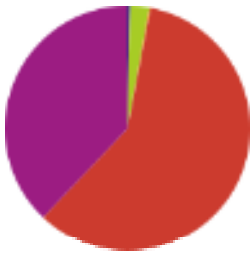

1.7K 1 HTML/Text
11.8K 4 JavaScript Files
0.8K 2 Stylesheet Files
283.0K 3 CSS Images
181.7K 26 Images
479.2K Total size
36 HTTP requests

1.7K 1 HTML/Text
1.7K Total size
1 HTTP requests

Weight graphs:

Cookies: 36 bytes
(36 bytes) PHPSESSID=67qljubstjmgdf7611brmt0u07;

Components

Type	URL	Expires	Gzip	RespTime	Size (Ungzip)	ETag
doc	http://www.ethixsystems.com/	11/19/1981	gzip	16	1.7K (6.8K)	
js	http://www.ethixsystems.com/js/mm_min.js	4/15/2010	gzip	8	0.4K (0.9K)	
js	http://www.ethixsystems.com/ethix_dynamicDropdown/dynamicDropdown_min.js	4/15/2010	gzip	12	1.9K (6.0K)	
js	http://www.google-analytics.com/ga.js		gzip	68	9.1K (22.7K)	
js	http://www.ethixsystems.com/js/main_min.js	4/15/2010	gzip	8	0.2K (0.4K)	
css	http://www.ethixsystems.com/ethix_dynamicDropdown/dynamicDropdown.css	4/15/2010	gzip	10	0.2K (0.3K)	
css	http://www.ethixsystems.com/css/main.css	4/15/2010	gzip	8	0.6K (2.1K)	
cssimage	http://www.ethixsystems.com/img/backgroundTile2.gif	4/15/2010		9	2.3K	
cssimage	http://www.ethixsystems.com/img/contentBackground.jpg	4/15/2010		30	225.7K	
cssimage	http://www.ethixsystems.com/img/subtableBackground.gif	4/15/2010		18	54.9K	
image	http://www.ethixsystems.com/img/header/headerLeft.jpg	4/15/2010		17	53.4K	
image	http://www.ethixsystems.com/img/testimonials/008.jpg	4/15/2010		16	47.4K	
image	http://www.ethixsystems.com/img/header/headerRight.jpg	4/15/2010		14	37.3K	
image	http://www.ethixsystems.com/img/nav/nav_r1_c1.jpg	4/15/2010		9	2.4K	
image	http://www.ethixsystems.com/img/nav/nav_r1_c2_f3.jpg	4/15/2010		6	2.2K	
image	http://www.ethixsystems.com/img/nav/nav_r1_c3.jpg	4/15/2010		9	0.6K	
image	http://www.ethixsystems.com/img/nav/nav_r1_c4.jpg	4/15/2010		6	3.5K	
image	http://www.ethixsystems.com/img/nav/nav_r1_c5.jpg	4/15/2010		9	0.6K	
image	http://www.ethixsystems.com/img/nav/nav_r1_c6.jpg	4/15/2010		7	3.1K	
image	http://www.ethixsystems.com/img/nav/nav_r1_c7.jpg	4/15/2010		10	0.6K	
image	http://www.ethixsystems.com/img/nav/nav_r1_c8.jpg	4/15/2010		7	3.9K	
image	http://www.ethixsystems.com/img/nav/nav_r1_c9.jpg	4/15/2010		8	0.6K	
image	http://www.ethixsystems.com/img/nav/nav_r1_c10.jpg	4/15/2010		9	4.1K	
image	http://www.ethixsystems.com/img/nav/nav_r1_c11.jpg	4/15/2010		8	0.5K	
image	http://www.ethixsystems.com/img/nav/nav_r1_c12.jpg	4/15/2010		9	4.0K	
image	http://www.ethixsystems.com/img/nav/nav_r1_c13.jpg	4/15/2010		7	0.4K	
image	http://www.ethixsystems.com/img/nav/nav_r2_c2.jpg	4/15/2010		9	0.8K	
image	http://www.ethixsystems.com/img/nav/nav_r2_c4.jpg	4/15/2010		7	1.0K